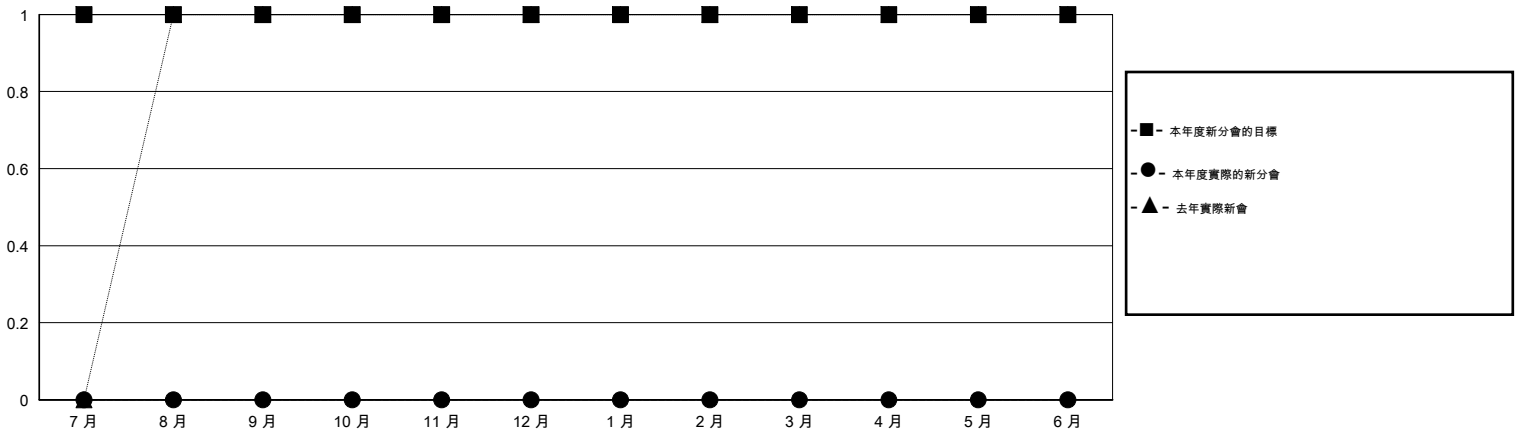

MONTHLY MEMBERSHIP PROGRESS REPORT

District 300B1

Results as of: 3/31/2014

GMT: PEI-JEN CHEN

地點 REP OF CHINA

GMT憲章區 5

分會					位會員@每位須繳				
成果 2013-2014					成果 2013-2014				
季	新分會目標	實際新會	實際取消的分會	實際淨增/減	季	新會員目標	實際添加會員總數	實際退會會員	實際淨增/減
7月/8月/9月	1	0	0	0	7月/8月/9月	70	133	39	94
10月/11月/12月	0	0	1	-1	10月/11月/12月	18	41	55	-14
1月/2月/3月	0	0	0	0	1月/2月/3月	70	192	17	175
4月/5月/6月	0	0	0	0	4月/5月/6月	5	0	0	0

目標與實際新會累積

目標和實際會員累積

已取消的分會: 1	54 CLUBS OF 63 增添1位或以上的新會員	性別分佈
放棄的會員		男 2,374 (82.57%)
過世 4		女 501 (17.43%)
分會已取消 20	點擊這裡取得健康評估資料	家庭單位會員 0
其他 87		戶長 0
總計 111		非戶長 0