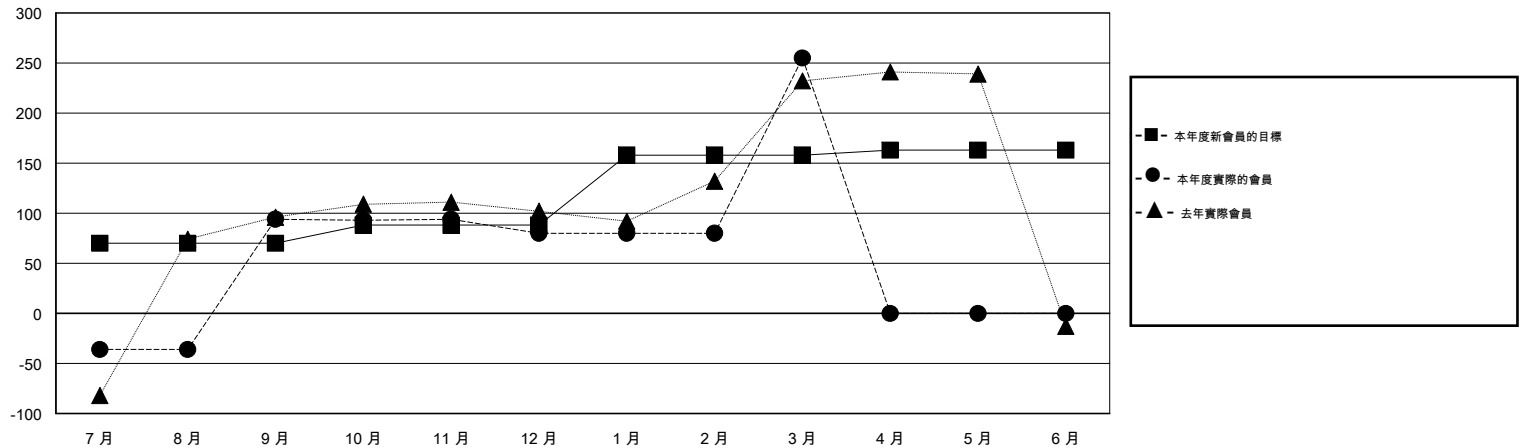

MONTHLY MEMBERSHIP PROGRESS REPORT

District 300B1

Results as of: 3/31/2014

GMT: PEI-JEN CHEN

地點 REP OF CHINA

GMT憲章區 5

分會					位會員@每位須繳				
成果 2013-2014					成果 2013-2014				
季	新分會目標	實際新會	實際取消的分會	實際淨增/減	季	新會員目標	實際添加會員總數	實際退會會員	實際淨增/減
7月/8月/9月	1	0	0	0	7月/8月/9月	70	133	39	94
10月/11月/12月	0	0	1	-1	10月/11月/12月	18	41	55	-14
1月/2月/3月	0	0	0	0	1月/2月/3月	70	192	17	175
4月/5月/6月	0	0	0	0	4月/5月/6月	5	0	0	0

目標與實際新會累積

目標和實際會員累積

已取消的分會: 1	54 CLUBS OF 63 增添1位或以上的新會員	性別分佈
放棄的會員		男 2,374 (82.57%)
過世 4		女 501 (17.43%)
分會已取消 20	點擊這裡取得健康評估資料	家庭單位會員 0
其他 87		戶長 0
總計 111		非戶長 0